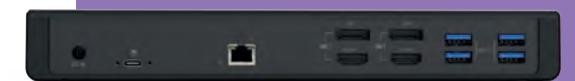

TERRA MOBILE Dockingstation 800

- USB Type C, 5x USB Type A, 2x HDMI, 2x DP, 1x LAN

Artikelnr.: 1480204

199,-*