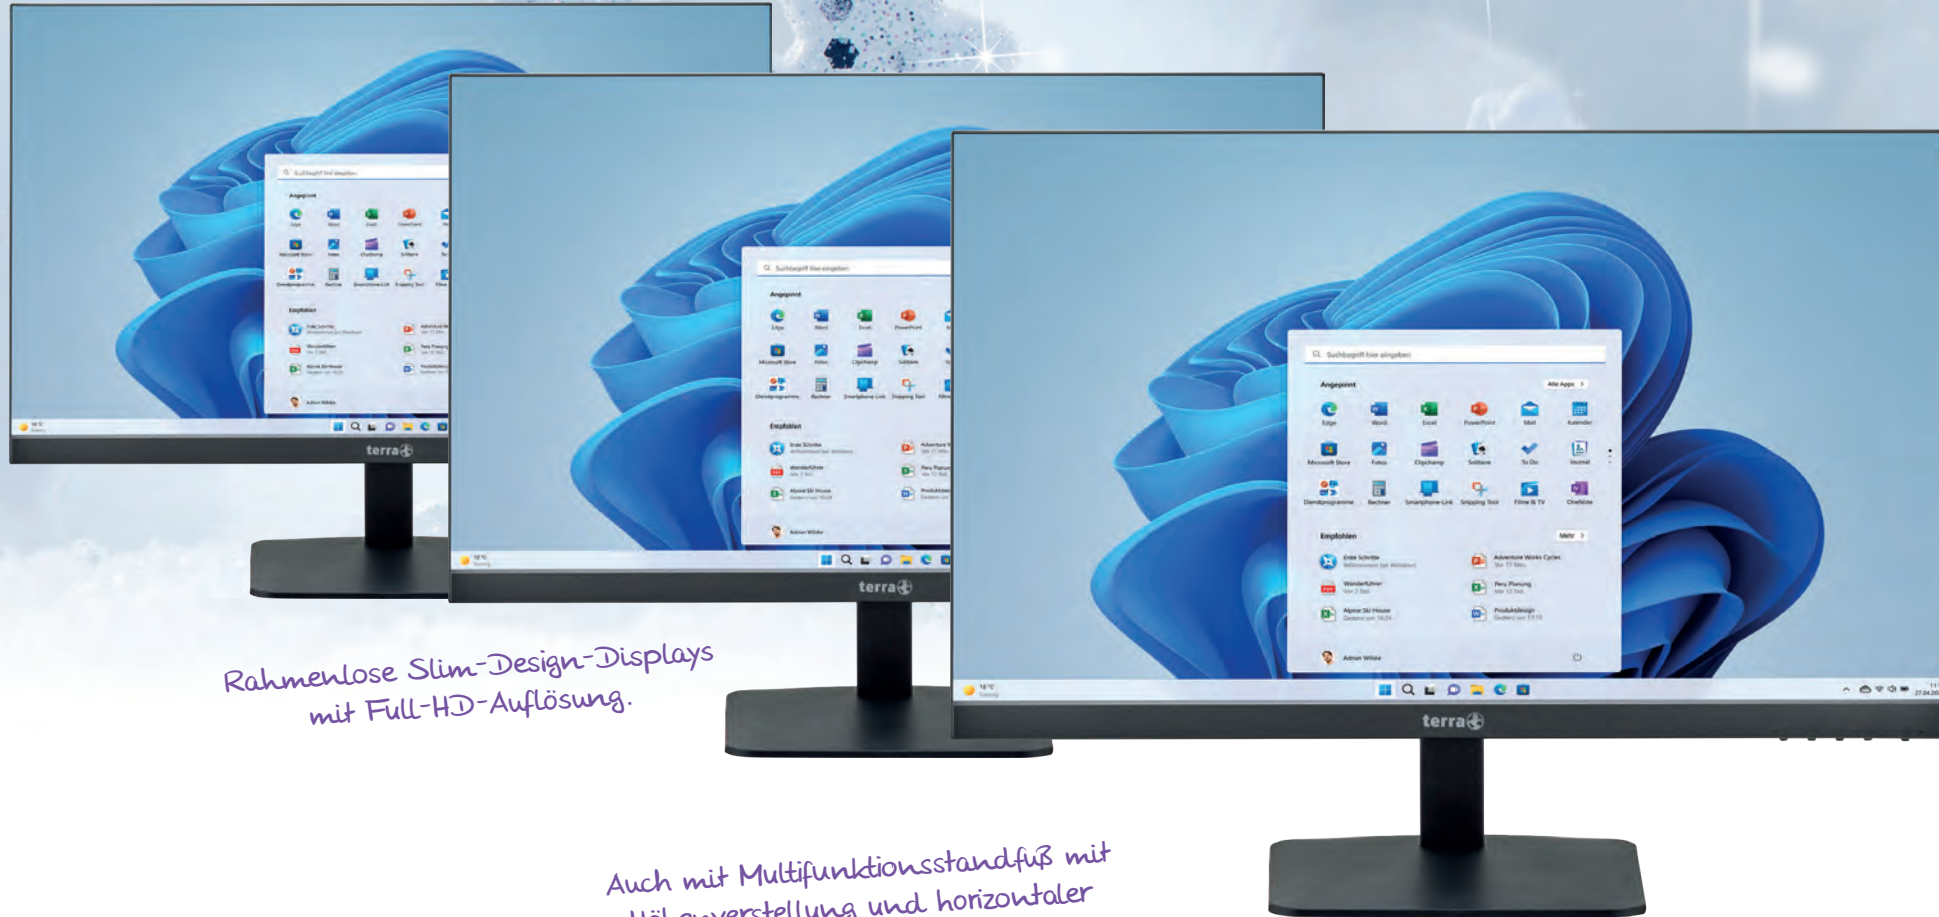

**369,-\***

Erlebe Weihnachten in digitaler Perfektion - PC-Träume werden wahr!

Rahmenlose Slim-Design-Displays mit Full-HD-Auflösung.

Auch mit Multifunktionsstandfuß mit Höhenverstellung und horizontaler Schwenkfunktion erhältlich.